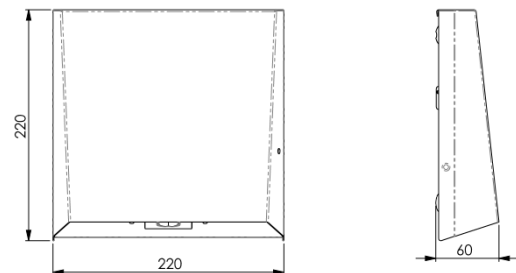

Technische Daten

Anschlussspannung:	230 Vac/dc
Gehäuse:	Stahlblech verzinkt weiß
Schutzart:	IP 65
Schutzklasse:	I
Maße (B x H x T):	220 x 220 x 60 mm
Leuchtmittel:	LED (2Watt/170lm)
Überbrückungszeit	3h

Bestellvariante

Wandmontage	Artikelbez.
	WLB 111/3 WL

Symmetrisch zur Flächenausleuchtung		
Montagehöhe (m)		
2,50	4,20	10,40
3,00	3,90	11,40
3,50	3,40	11,80

Mit automatischer Selbstüberwachung (SÜ)	Mit busgeführter Überwachung Serie DaliCheck (LÜ DC)
•	•