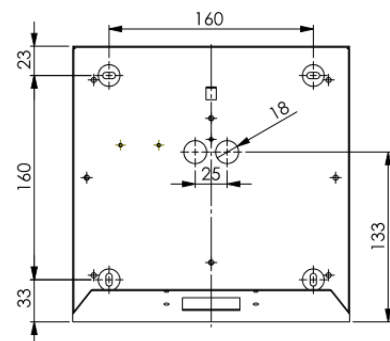

Technische Daten

Anschlussspannung:	230 Vac/dc
Gehäuse:	Stahlblech verzinkt weiß
Schutzart:	IP 65
Schutzklasse:	I
Maße (B x H x T):	220 x 220 x 60 mm
Leuchtmittel:	LED (2Watt/170lm)
Überbrückungszeit	3h

Bestellvariante

Wandmontage	Artikelbez.
	WLB 111/3 WL

Symmetrisch zur Flächenausleuchtung		
Montagehöhe (m)		
2,50	4,20	10,40
3,00	3,90	11,40
3,50	3,40	11,80

Mit automatischer Selbstüberwachung (SÜ)	Mit busgeführter Überwachung Serie DaliCheck (LÜ DC)
•	•