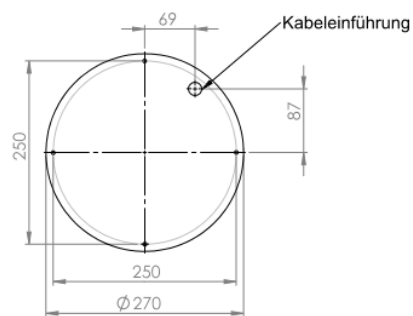

Sicherheitsleuchte

Typ: WLB 112/3

Zur Ausleuchtung der Flucht- und Rettungswege

Einzelbatterieleuchte in technischer Ausführung entsprechend den Vorschriften der DIN EN60598-1, DIN EN60598-2-22, DIN EN 7010 und DIN EN 1838.

Bohrplan

Technische Daten

Anschlussspannung:	230 Vac/dc
Gehäuse:	Aluminium Druckguss weiß Abdeckung: Polycarbonat opal
Schutzart:	IP 65
Schutzklasse:	I
Maße (B x H x T):	Ø 300 x 87 mm
Leuchtmittel:	Netzbetrieb: LED (15Watt/1000lm) Batteriebetrieb: LED (300lm)
Überbrückungszeit	3h