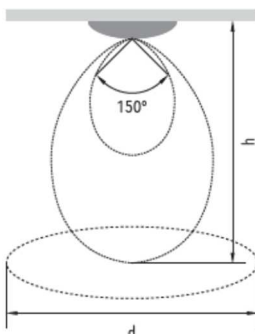

Bestellvariante Artikelbez.

Wand-/Deckenmontage	WLB 269/3 SL
---------------------	--------------

Abmessungen:

Mit automatischer Selbstüberwachung (SÜ)	Mit busgeführter Überwachung Serie EasyBus (LÜ EB)	funkbasierter Überwachung Serie EasyFunk (LÜ EF)
•	•	•

Bei spezieller Überwachungsart passende Bezeichnung an Artikelnummer anhängen.

Stand 2020

Änderungen vorbehalten

Abstandstabellen:

Deckenaufbau 		
Montagehöhe (m)		
2,50	3,50	9,20
3,00	3,60	9,70
3,50	3,70	10,00
4,00	3,70	10,30
5,00	3,50	10,50
6,00	2,90	10,40
7,00	1,90	9,90

Erfassungsbereich des Bewegungsmelder:

Wandaufbau | wall mounting

Deckenaufbau | ceiling mounting

h (m)	d (m)
0,50	0,50
1,00	1,00
1,50	2,00
2,00	4,00
2,50	6,00
3,00	7,00
3,50	6,00
4,00	5,00
4,50	4,00
5,00	3,00