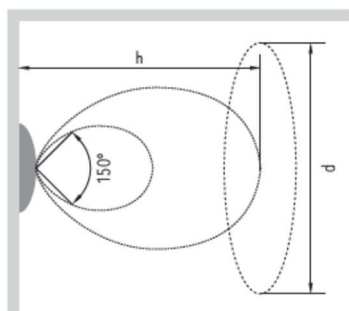

Abstandstabellen:

Deckenaufbau		
Montagehöhe (m)		
2,50	3,50	9,20
3,00	3,60	9,70
3,50	3,70	10,00
4,00	3,70	10,30
5,00	3,50	10,50
6,00	2,90	10,40
7,00	1,90	9,90

Wandaufbau					
Montagehöhe (m)	Abstand zur Rettungswegmitte				
	1,0 m		2,0 m		
2,50	2,60	7,00	2,70	7,40	4,40
3,00	2,40	7,00	2,50	7,50	4,30
3,50	2,10	6,80	2,20	7,30	4,10
4,00	1,60	6,40	1,80	7,10	3,70

Erfassungsbereich des Bewegungsmelder:

Wandaufbau | wall mounting