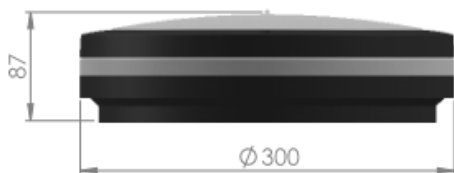

- Speziell für den Außenbereich
- Hohe Schutzart: IP 65
- Verschraubte Abdeckung
- Schlagfestigkeit: IK8
- Optional: Farbe
Schwarz (SW) oder Metallic-grau (AZ)
- Optional: Bewegungsmelder
- Zum Gleichzeitigen Einsatz als
Allgemein- und Sicherheitsleuchte

Technische Daten

Anschlussspannung:	230 Vac/dc
Gehäuse:	Aluminium Druckguss weiß Abdeckung: Polycarbonat opal
Schutzart:	IP65
Schutzklasse:	I
Maße (B x H x T):	Ø 300 x 87 mm
Leuchtmittel:	LED (15Watt/970lm)

•

Bei Einzelleuchtenüberwachung und Mischbetrieb passenden Bausteinbezeichnung an Artikelnummer anhängen

Stand 2021

Änderungen vorbehalten

Abmessungen:

Bohrplan

Abstandstabellen:

Abstand Deckenmontage 		
Montagehöhe (m)		
2,50	5,60	13,50
3,00	6,10	14,70
4,50	7,00	17,50
6,00	7,60	19,50
8,00	7,90	21,30
12,00	6,90	22,30
15,00	4,00	21,20