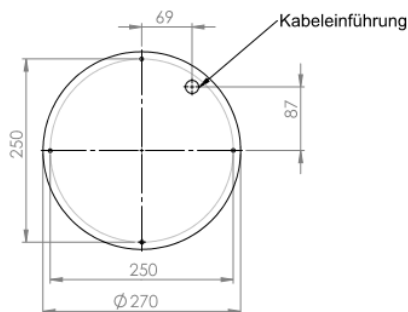

Technische Daten

Anschlussspannung:	230 Vac/dc
Gehäuse:	Aluminium Druckguss weiß Abdeckung: Polycarbonat opal
Schutzart:	IP65
Schutzklasse:	I
Maße (B x H x T):	Ø 300 x 87 mm
Leuchtmittel:	LED (15Watt/970lm)

•

Bei Einzelleuchtenüberwachung und Mischbetrieb passenden Bausteinbezeichnung an Artikelnummer anhängen

Stand 2021

Änderungen vorbehalten

Abmessungen:

Bohrplan

Abstandstabellen:

Abstand Deckenmontage 		
Montagehöhe (m)		
2,50	5,60	13,50
3,00	6,10	14,70
4,50	7,00	17,50
6,00	7,60	19,50
8,00	7,90	21,30
12,00	6,90	22,30
15,00	4,00	21,20