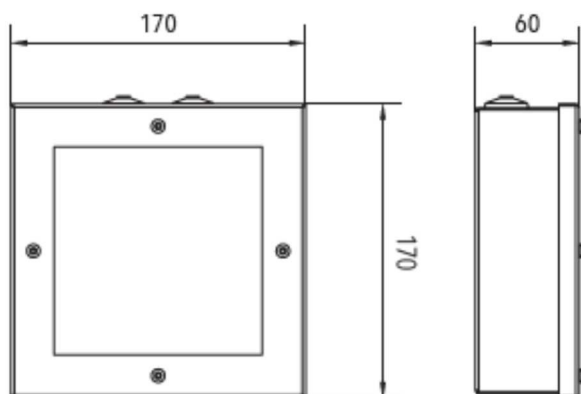

Technische Daten

Anschlussspannung:	230 Vac/dc
Gehäuse:	Stahlblech weiß
Schutzart:	IP65
Schutzklasse:	I
Maße (B x H x T):	170 x 170 x 60 mm
Leuchtmittel:	LED (7Watt/588lm)

Bestellvariante

Artikelnr.

Wand-/ Deckenmontage	WLB 266/220 SL
----------------------	----------------

Abmessungen:

Ohne Überwachung

Mit Überwachung
Serie CPS/LPS24 (MT)

Bei Einzelleuchtenüberwachung und Mischbetrieb passenden Bausteinbezeichnung an Artikelnummer anhängen

Stand 2021

Änderungen vorbehalten

Abstandstabellen: