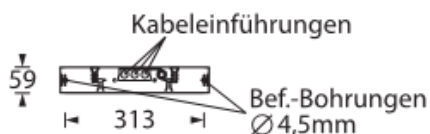

Ohne Überwachung

Mit Überwachung
Serie CPS/LPS 24 (MT)

Bei Einzelleuchtenüberwachung und Mischbetrieb passenden Bausteinbezeichnung an Artikelnummer anhängen

Stand 2021

Änderungen vorbehalten