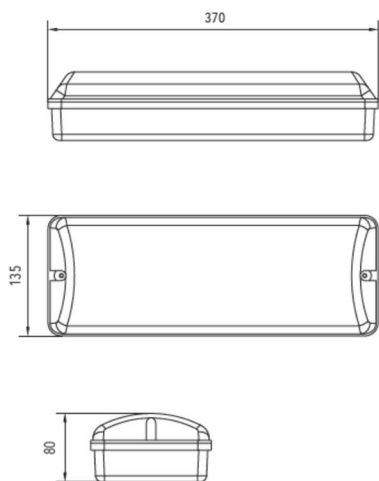

- Vandalismussichere Sicherheitsleuchte
- Speziell für den Außenbereich
- Hohe Schutzart: IP 66
- Schlagfestigkeit: IK8
- Ballwurfsicher
- Optional: Wandhalterung 45°

Technische Daten

Anschlussspannung:	230 Vac/dc
Gehäuse:	Polycarbonat weiß
Schutzart:	IP65
Schutzklasse:	II
Maße (B x H x T):	370 x 135 x 80 mm
Leuchtmittel:	LED (3Watt/240lm) ERT-LED (6Watt/660lm) 2x ERT-LED (12Watt/1280lm)

Bei Einzelleuchtenüberwachung und Mischbetrieb passenden Bausteinbezeichnung an Artikelnummer anhängen

Stand 2021

Änderungen vorbehalten

Abmessungen:

Leuchtmittel: LED (3Watt/240lm)			Leuchtmittel: ERT (6Watt/660lm)			Leuchtmittel: 2xERT (12Watt/1280lm)		
Montagehöhe (m)			Montagehöhe (m)			Montagehöhe (m)		
2,50	4,00	10,10	2,50	4,80	11,70	2,50	5,70	13,90
3,00	4,30	10,90	3,00	5,10	12,60	3,00	6,40	15,60
4,50	4,60	12,40	4,50	5,70	14,60	4,50	7,40	18,50
6,00	4,40	13,00	6,00	5,80	15,90	6,00	8,10	20,60
8,00	4,40	16,20	8,00	5,40	16,20	10,00	8,30	23,60
9,00	4,00	16,20	10,00	4,00	16,20	13,00	7,20	23,90
9,50		11,60	12,00		14,70	16,00	3,90	22,60